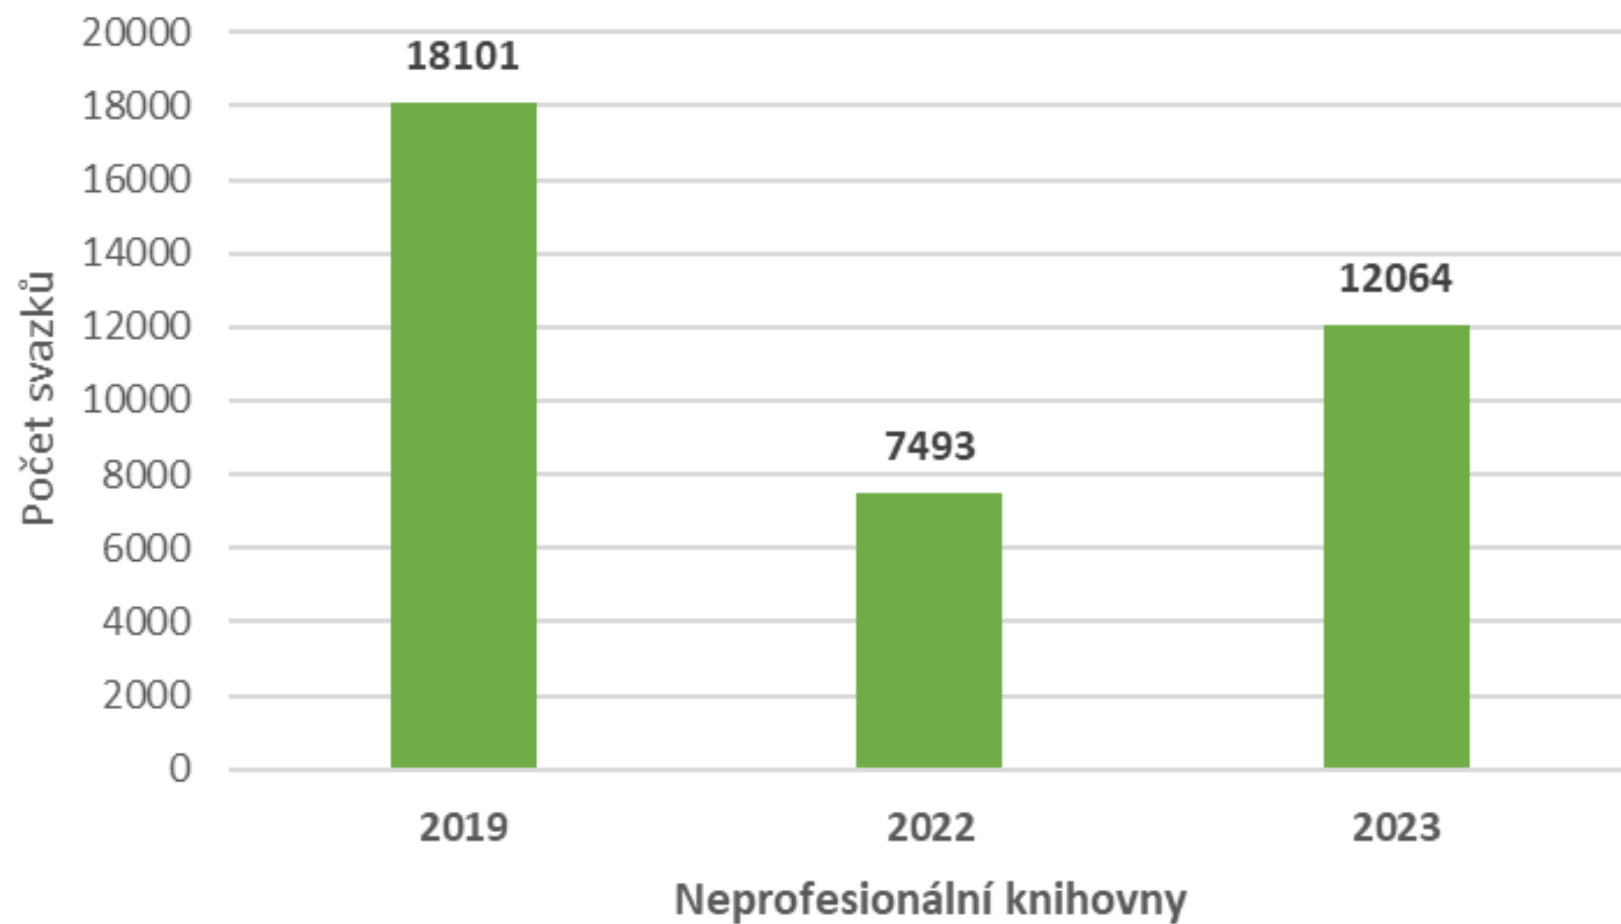

SROVNÁNÍ STATISTICKÝCH UKAZATELŮ

Srovnání roku 2019, 2022 a 2023

Aktualizace fondu

2019 – VYŘAZOVALY VELKÉ KNIHOVNY - VESELÍ NAD MORAVOU, BLATNICE , VRACOV

Registrovaní čtenáři

Registrovaní čtenáři do 15 let

Bc. Jitka Štípská

A decorative graphic consisting of several parallel white lines of varying lengths, slanted upwards from left to right, located in the bottom right corner of the slide.