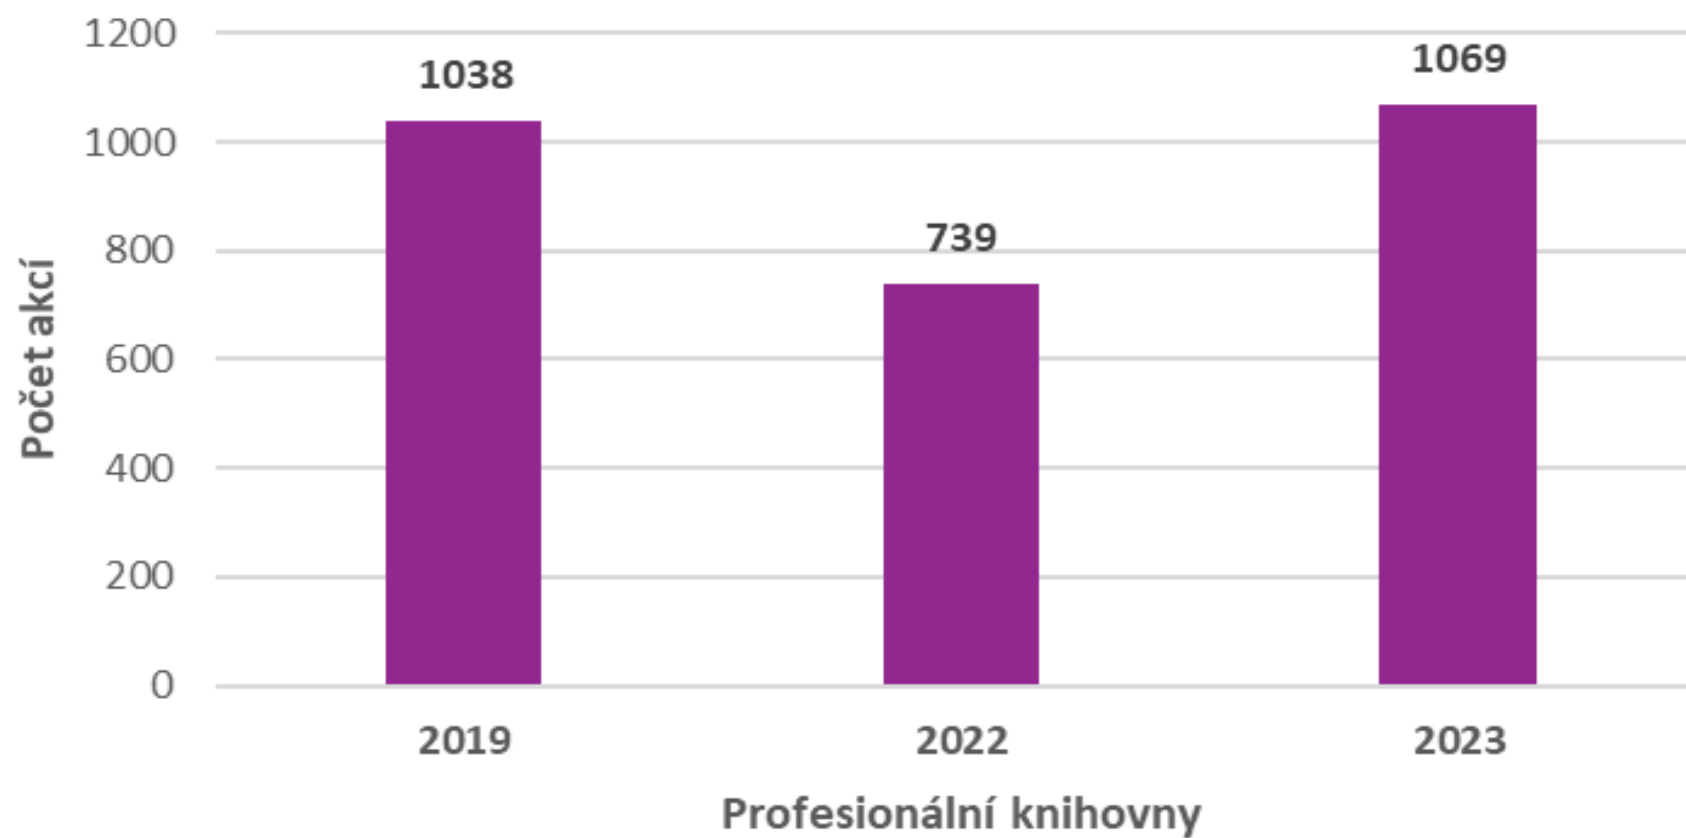

Registrovaní čtenáři

Registrovaní čtenáři do 15 let

Komunitní činnost

KOMUNITNÍ ČINNOST

- KULTURNÍ AKCE
- VZDĚLÁVACÍ AKCE
- OSTATNÍ AKCE, KDE NENÍ KNIHOVNA HLAVNÍM POŘADATELEM

Komunitní činnost

DĚKUJI ZA POZORNOST

Bc. Jitka Štípská

A decorative graphic consisting of several parallel white lines of varying lengths, slanted upwards from left to right, located in the bottom right corner of the slide.