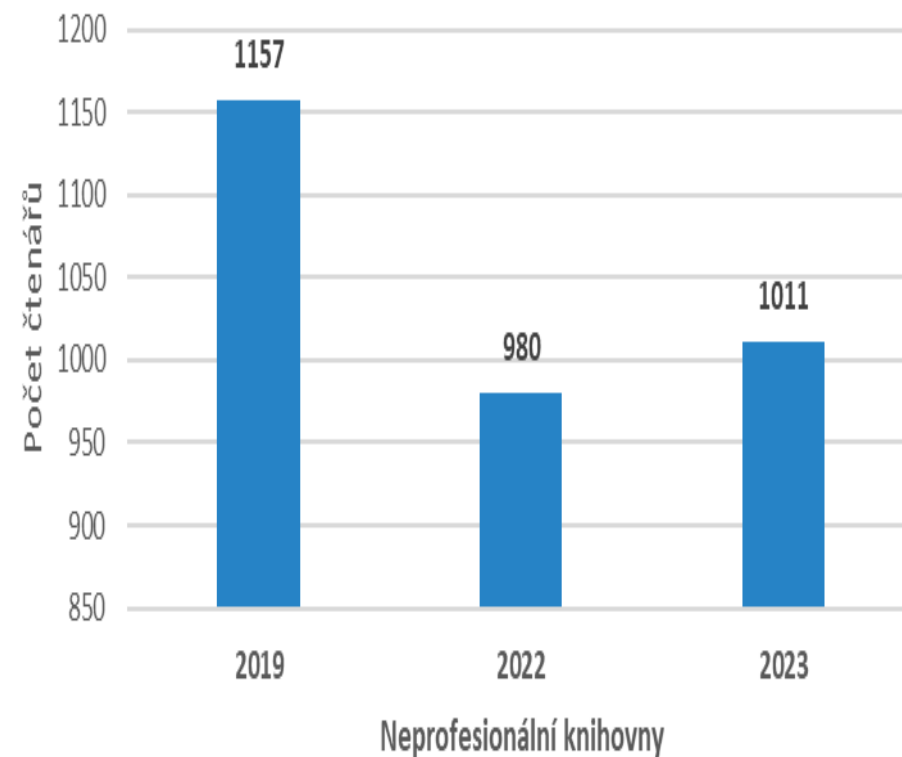

SROVNÁNÍ STATISTICKÝCH UKAZATELŮ

Srovnání roku 2019, 2022 a 2023

Aktualizace fondu

2019 – VYŘAZOVALY VELKÉ KNIHOVNY - VESELÍ NAD MORAVOU, BLATNICE , VRACOV

Registrovaní čtenáři

Registrovaní čtenáři do 15 let

Bc. Jitka Štípská

A decorative graphic consisting of several parallel white lines of varying lengths, slanted upwards from left to right, located in the bottom right corner of the slide.