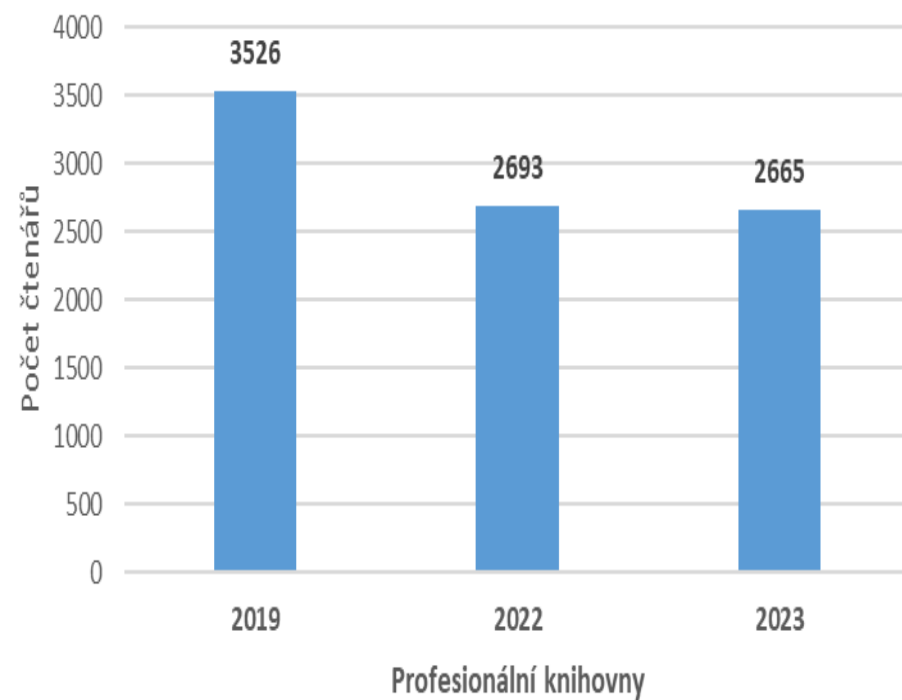

Registrovaní čtenáři do 15 let