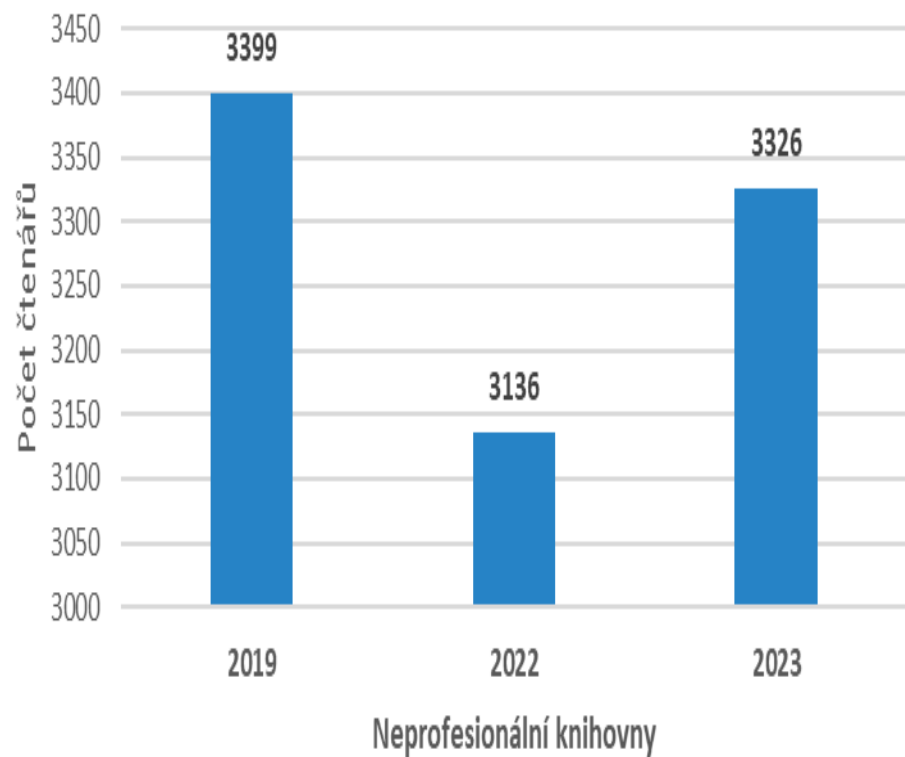

SROVNÁNÍ STATISTICKÝCH UKAZATELŮ

Srovnání roku 2019, 2022 a 2023

Aktualizace fondu

2019 – VYŘAZOVALY VELKÉ KNIHOVNY - VESELÍ NAD MORAVOU, BLATNICE , VRACOV

Registrovaní čtenáři

Registrovaní čtenáři do 15 let

Bc. Jitka Štípská

A decorative graphic consisting of several parallel white lines of varying lengths, slanted upwards from left to right, located in the bottom right corner of the slide.