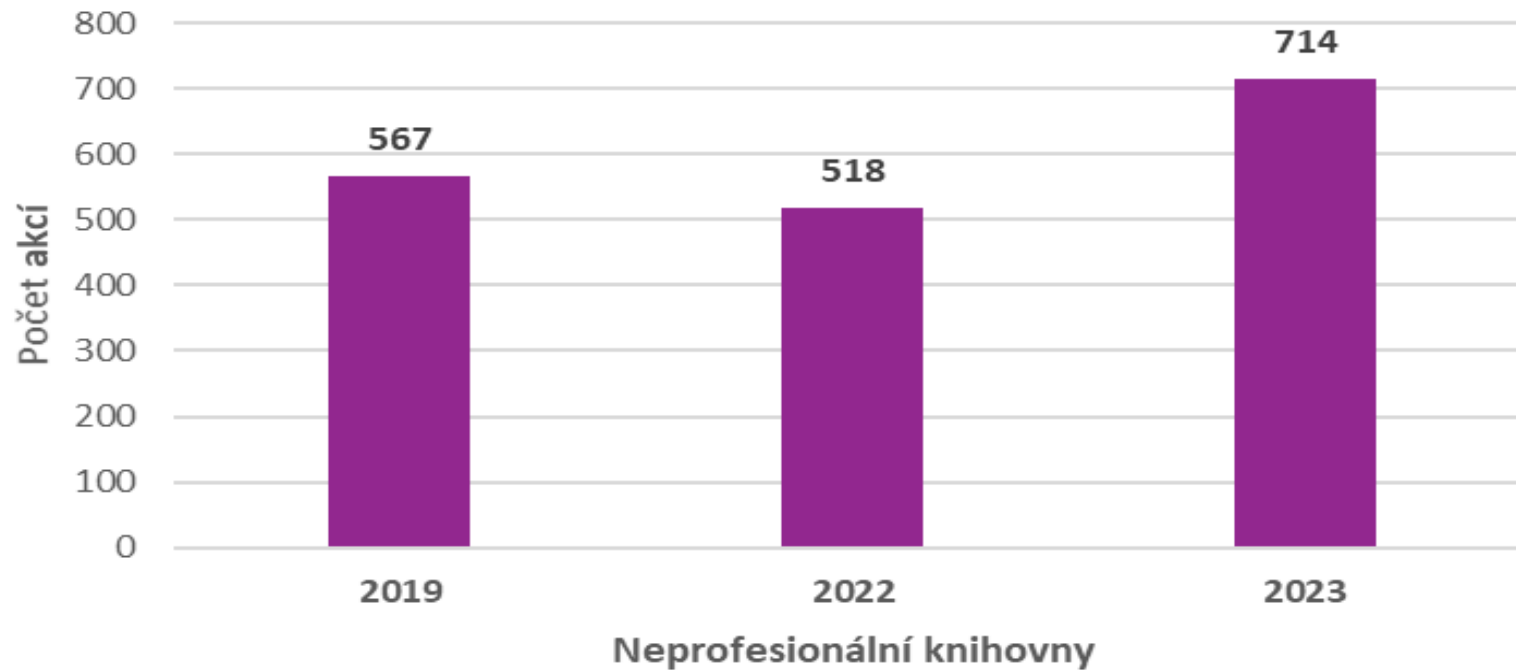

Komunitní činnost

KOMUNITNÍ ČINNOST

- KULTURNÍ AKCE
- VZDĚLÁVACÍ AKCE
- OSTATNÍ AKCE, KDE NENÍ KNIHOVNA HLAVNÍM POŘADATELEM