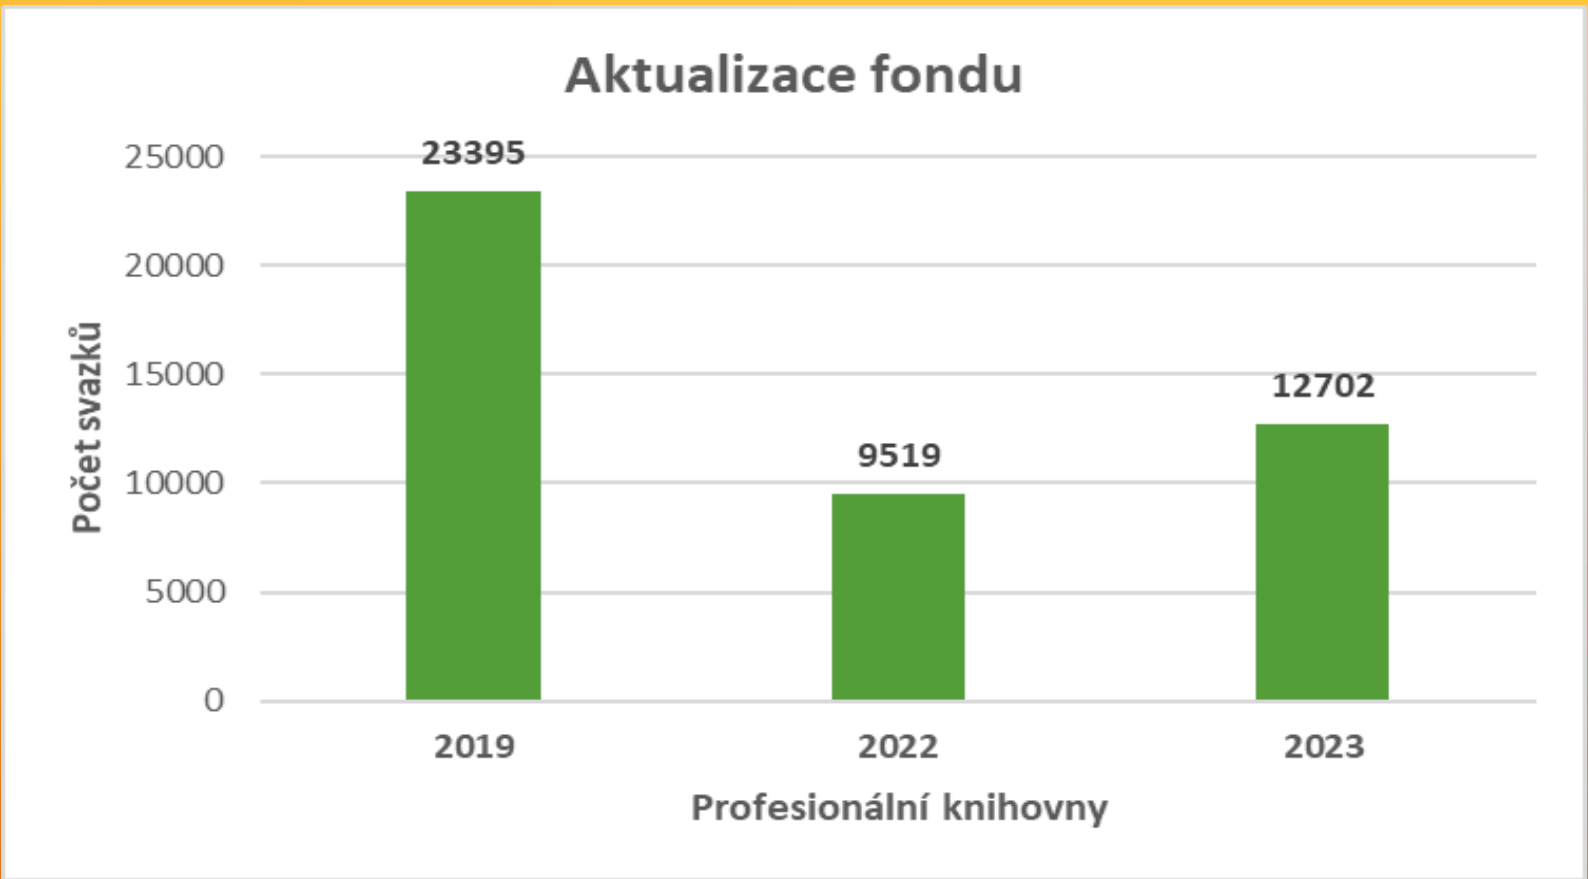

SROVNÁNÍ STATISTICKÝCH UKAZATELŮ

Srovnání roku 2019, 2022 a 2023

Aktualizace fondu

2019 – VYŘAZOVALY VELKÉ KNIHOVNY - VESELÍ NAD MORAVOU, BLATNICE , VRACOV

Registrovaní čtenáři

Registrovaní čtenáři do 15 let

Bc. Jitka Štípská

A decorative graphic consisting of several parallel white lines of varying lengths, slanted upwards from left to right, located in the bottom right corner of the slide.