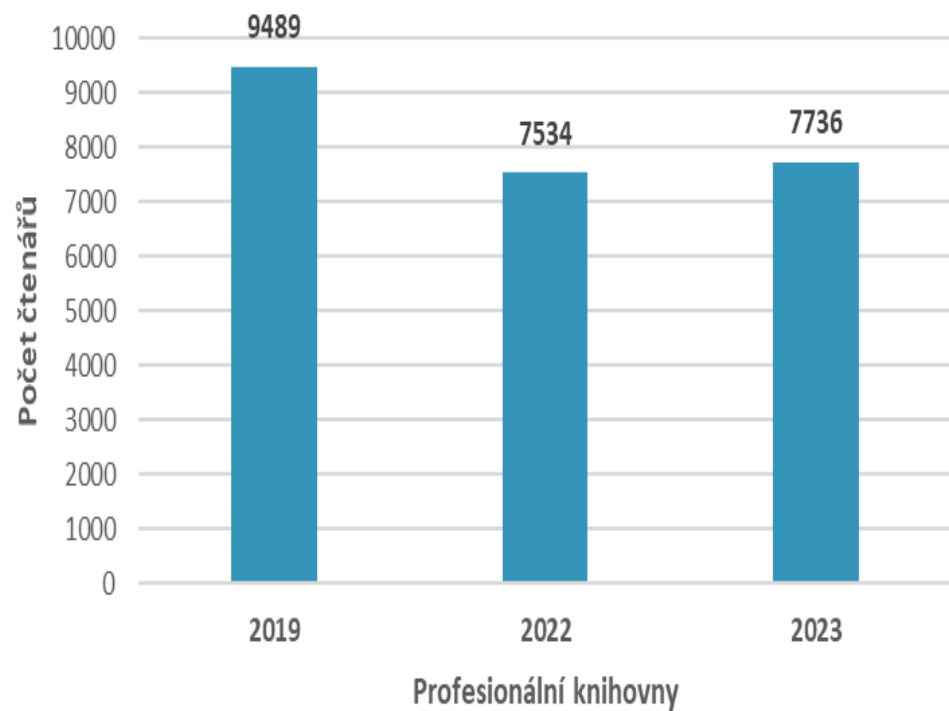

Registrovaní čtenáři